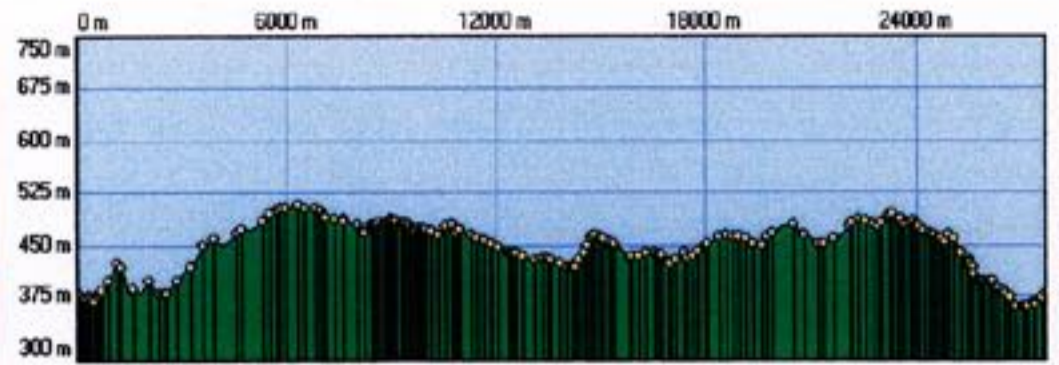

21 Juin 2006

Arlon
Martelange
28 Km

LA DÉFENSE
PRIORITÉ À LA PAIX

Martelange
Martelange
28 Km

Mini MESA 14 Km

NATIONAL GEOGRAPHISCH INSTITUUT
INSTITUT GEOGRAPHIQUE NATIONAL

1 : 50 000

Arlon-Martelange : 28 km

Martelange-Martelange:28 km

Dénivelé : 443M

Dénivelé : 500 M

Mini Mesa : 14 KM

Editeur responsable : Comd 7 Bde
Imprimerie : Printing House Defense