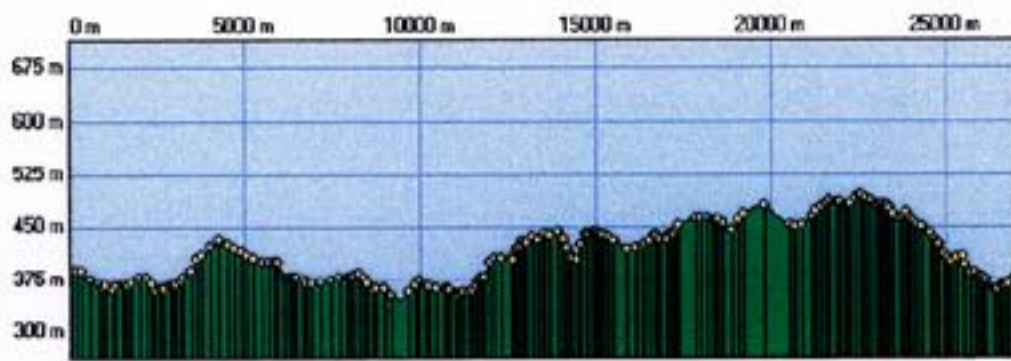

21 Juin 2006

Arlon
Martelange
28 Km

LA DÉFENSE
PRIORITÉ À LA PAIX

Martelange
Martelange
28 Km

Mini MESA 14 Km

NATIONAL GEOGRAPHISCH INSTITUUT
INSTITUT GEOGRAPHIQUE NATIONAL

1 : 50 000

Arlon-Martelange : 28 km

Martelange-Martelange:28 km

Dénivelé : 443M

Dénivelé : 500 M

Mini Mesa : 14 KM

Editeur responsable : Comd 7 Bde
Imprimerie : Printing House Defense