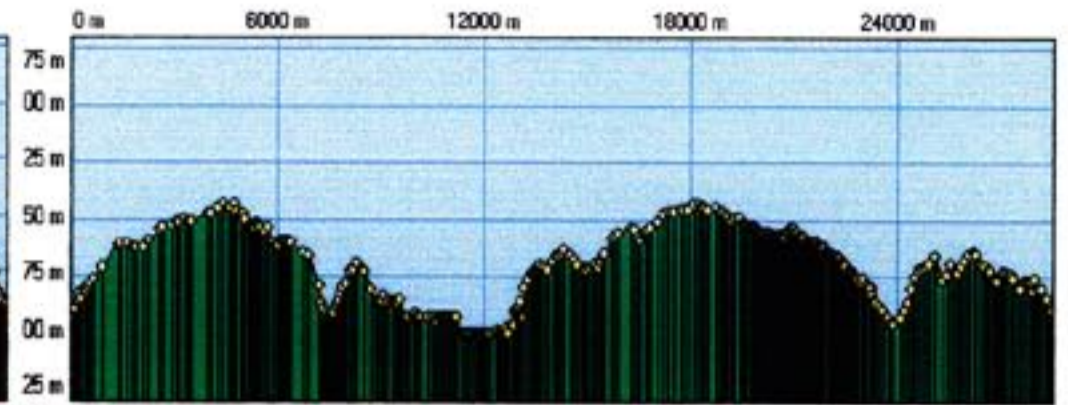

23 Juin 2006

Bastogne  
Houffalize  
29,5 Km

LA DÉFENSE  
PRIORITÉ À LA PAIX

Houffalize  
Houffalize  
29 Km

Mini MESA 13 Km

NATIONAL GEOGRAPHISCH INSTITUT  
INSTITUT GEOGRAPHIQUE NATIONAL

1 : 50 000

**Bastogne-Houffalize:29.5 km**

**Houffalize-Houffalize:29 km**

**Dénivelé : 450 M**

**Dénivelé : 620 M**

**Mini-Mesa : 13 km**

**Editeur responsable : Comd 7 Bde**  
**Imprimerie : Printing House Defense**