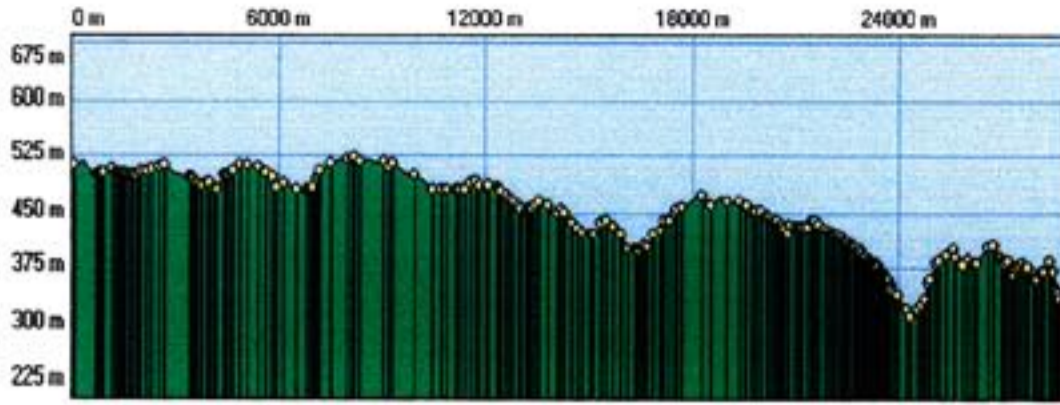

23 Juin 2006

Bastogne  
Houffalize  
29,5 Km

LA DÉFENSE  
PRIORITÉ À LA PAIX

Houffalize  
Houffalize  
29 Km

Mini MESA 13 Km

NATIONAL GEOGRAPHISCH INSTITUT  
INSTITUT GEOGRAPHIQUE NATIONAL

1 : 50 000

**Bastogne-Houffalize:29.5 km**

**Houffalize-Houffalize:29 km**

**Dénivelé : 450 M**

**Dénivelé : 620 M**

**Mini-Mesa : 13 km**

**Editeur responsable : Comd 7 Bde**  
**Imprimerie : Printing House Defense**