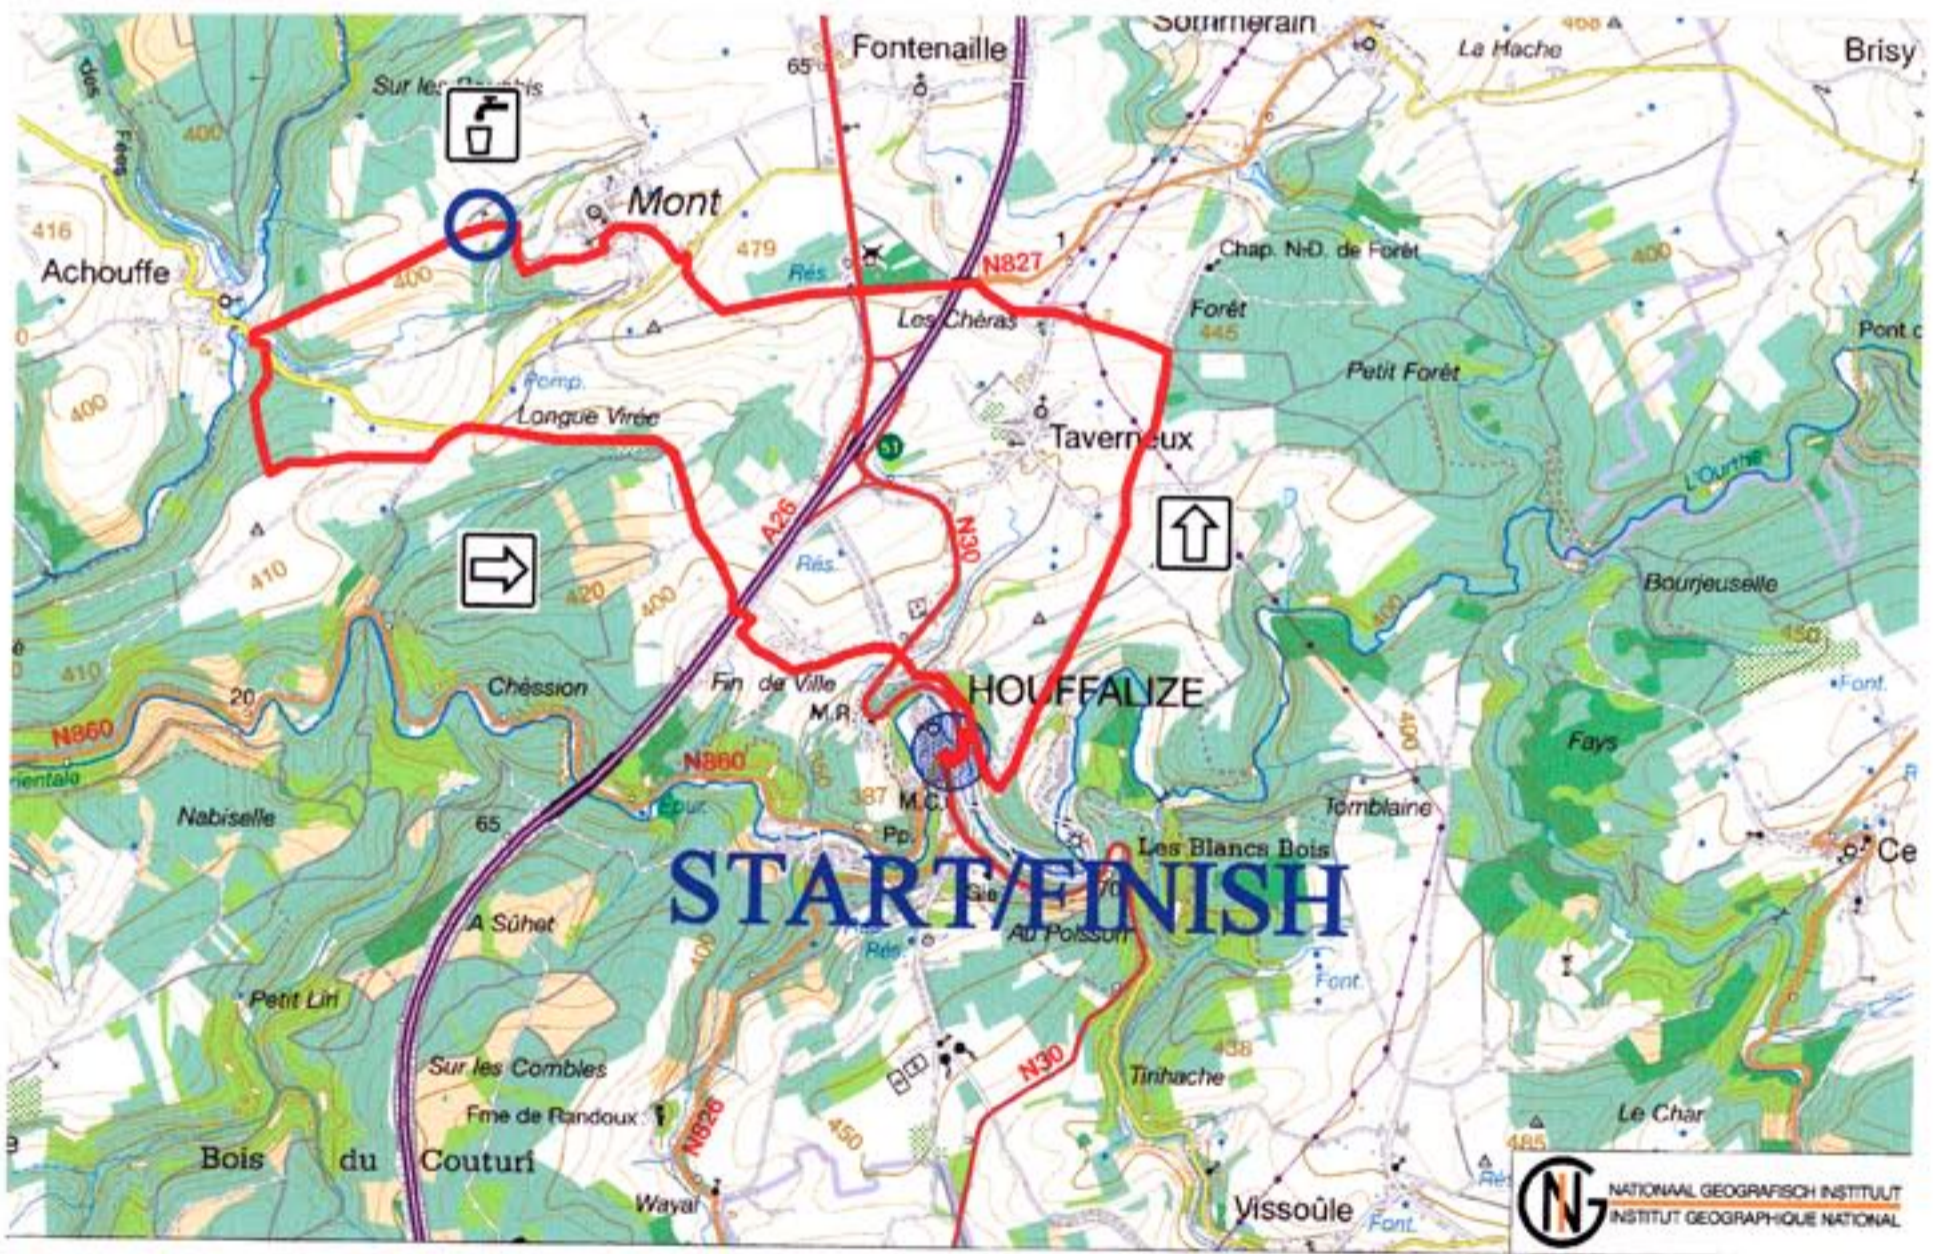

23 Juin 2006

Bastogne  
Houffalize  
29,5 Km

LA DÉFENSE  
PRIORITÉ À LA PAIX

Houffalize  
Houffalize  
29 Km

Mini MESA 13 Km

NATIONAL GEOGRAPHISCH INSTITUT  
INSTITUT GEOGRAPHIQUE NATIONAL

1 : 50 000

**Bastogne-Houffalize:29.5 km**

**Houffalize-Houffalize:29 km**

**Dénivelé : 450 M**

**Dénivelé : 620 M**

**Mini-Mesa : 13 km**

**Editeur responsable : Comd 7 Bde**  
**Imprimerie : Printing House Defense**