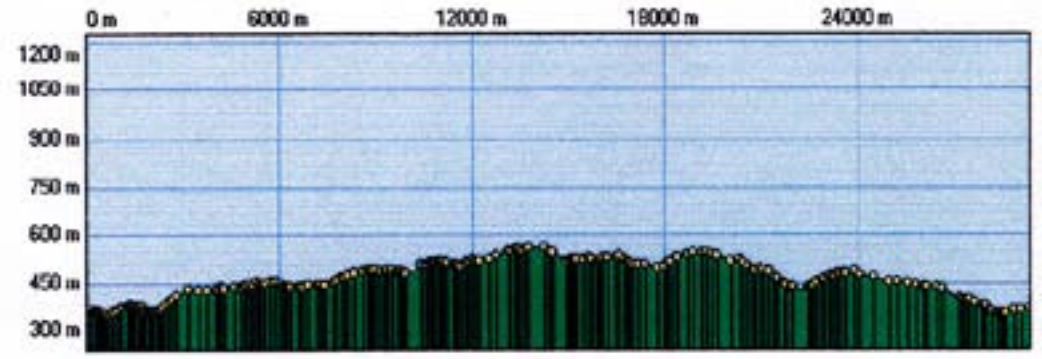

24 Juin 2006

**Houffalize
Vielsalm
28 Km**

LA DÉFENSE
PRIORITÉ À LA PAIX

**Vielsalm
Vielsalm
29,5 Km**

Mini MESA 15 Km

NATIONAL GEOGRAPHISCH INSTITUUT
INSTITUT GÉOGRAPHIQUE NATIONAL

1 : 50 000

Houffalize-Vielsalm: 28 km

Vielsalm-Vielsalm: 29,5 km

Dénivelé : 500 M

Dénivelé : 450 M

Mini-Mesa: 15km