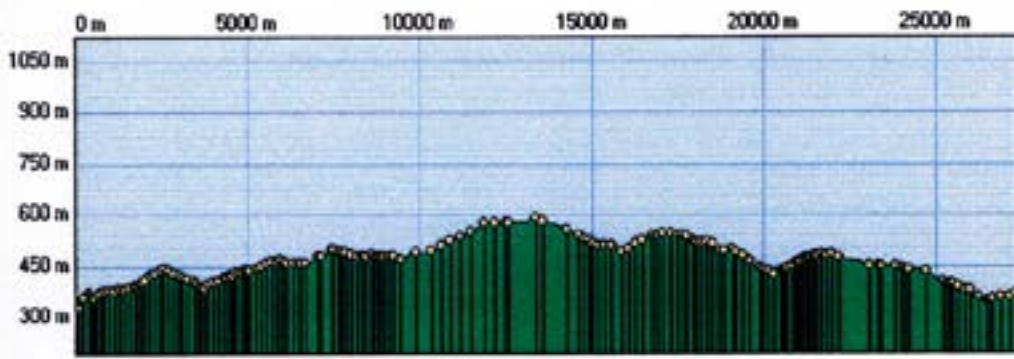

24 Juin 2006

**Houffalize
Vielsalm
28 Km**

LA DÉFENSE
PRIORITÉ À LA PAIX

**Vielsalm
Vielsalm
29,5 Km**

Mini MESA 15 Km

NATIONAL GEOGRAPHISCH INSTITUUT
INSTITUT GÉOGRAPHIQUE NATIONAL

1 : 50 000

Houffalize-Vielsalm: 28 km

Vielsalm-Vielsalm: 29,5 km

Dénivelé : 500 M

Dénivelé : 450 M

Mini-Mesa: 15km