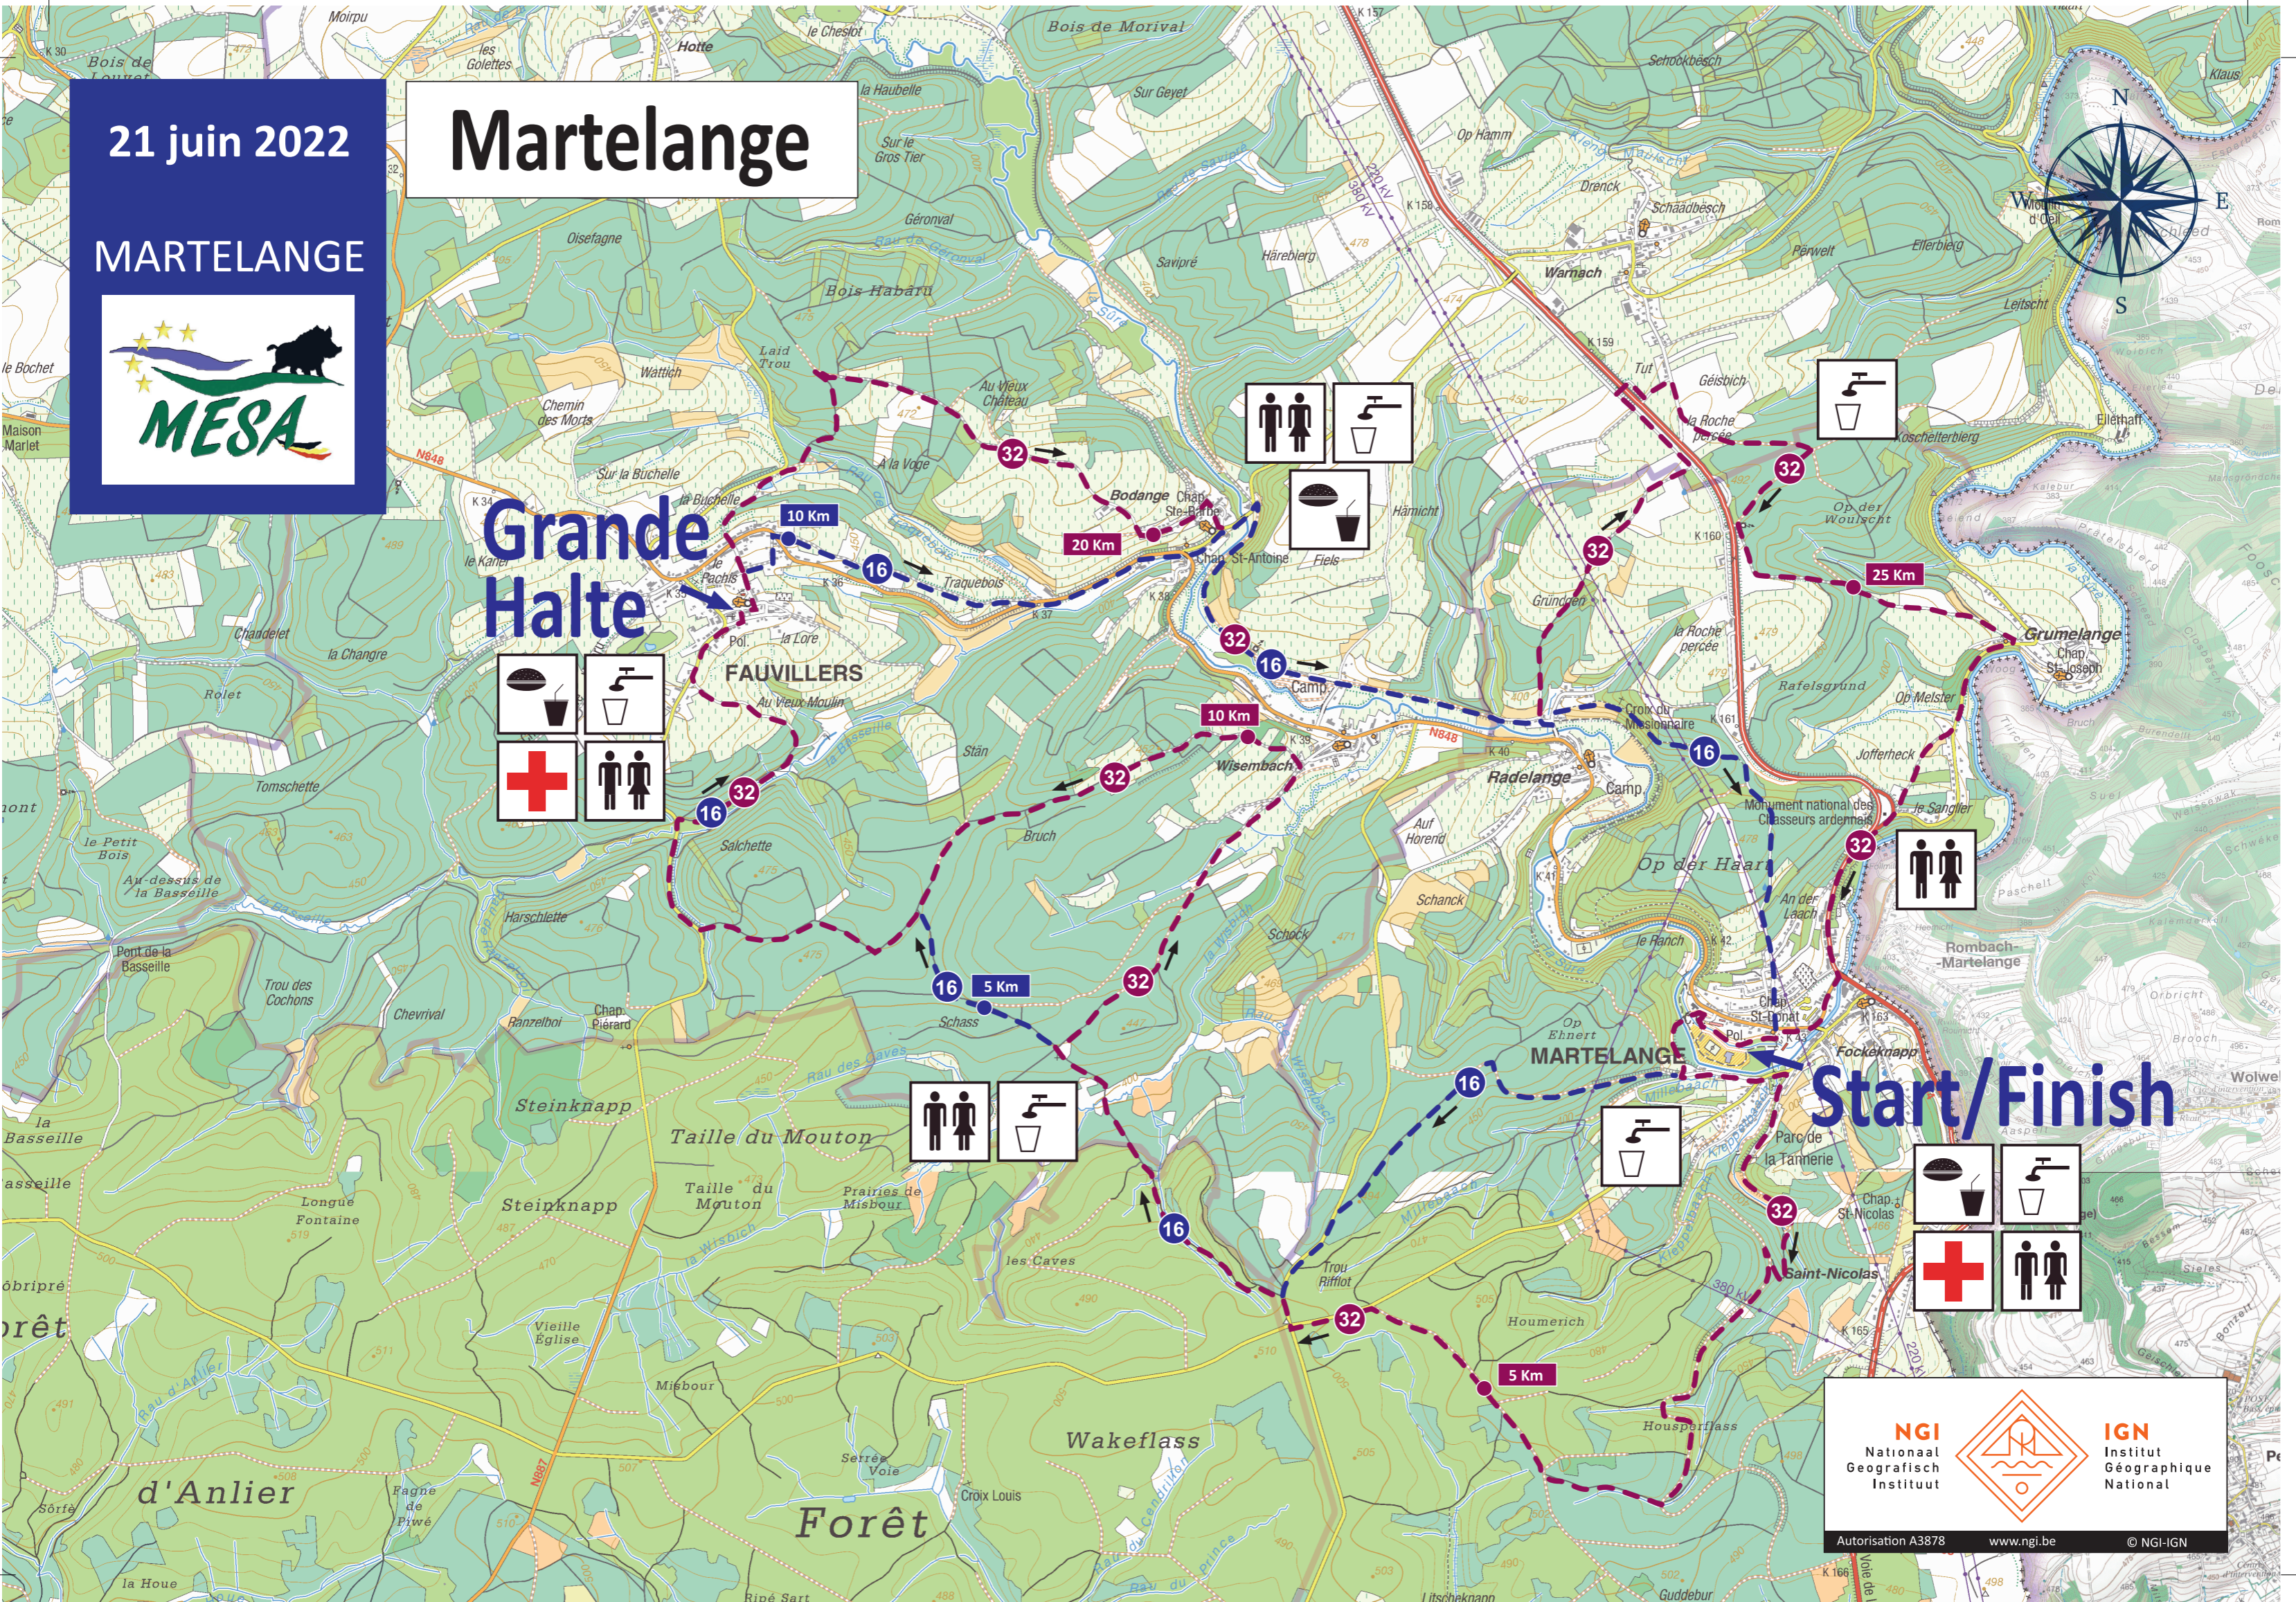

21 juin 2022

MARTELANGE

Martelange

Grande Halte

Start/Finish

NGI
 Nationaal Geografisch Instituut

IGN
 Institut Géographique National

Autorisation A3878 www.ngi.be © NGI-IGN